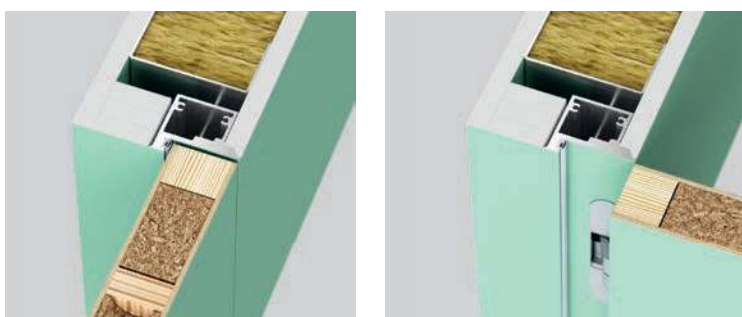

Biely

detail frézovania

Bezfalcové štandard (otváranie von) – pravé dvere

Opačný falc (otváranie do vnútra) – ľavé dvere

KONŠTRUKCIA KRÍDLA

Bezfalcové krídlo (otváranie von) alebo s opačným falcom (otváranie do vnútra).
Výplň „voština“ alebo dutinková drevotrieska (za príplatok). Povrch HDF doska.

Krídlo je dostupné v dvoch prevedeniach:

- Krídlo s „primerom“ pripravené na maľovanie alebo tapetovanie. Hrany krídla sú olepené natierateľnou páskou.
- Krídla s povrchom Lak Premium Biely (RAL 9003)

ZÁRUBNE

Ukrytá hliníková zárubňa pripravená na maľovanie farbou na steny.

Určená pre krídla hrúbky 40 mm.

Montáž do murovanej alebo sádkokartónovej steny.

V KOMPLÉTE DVERÍ

- Krídlo
- Dva závesy 3D
- Tri závesy 3D v prípade výplne dutinkovou drevotrieskou
- Magnetický zámok na obyčajný kľúč alebo pre patentovú vložku
- Ukrytá hliníková zárubňa