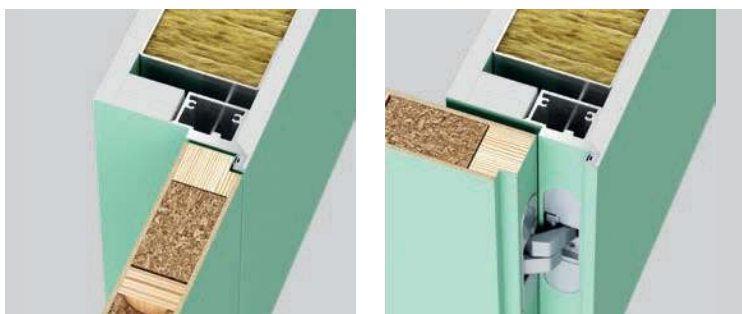

Biely

detail frézovania

Bezfalcové štandard (otváranie von) – pravé dvere

Opačný falc (otváranie do vnútra) – ľavé dvere

KONŠTRUKCIA KRÍDLA

Bezfalcové krídlo (otváranie von) alebo s opačným falcom (otváranie do vnútra).
Výplň „voština“ alebo dutinková drevotrieska (za príplatok). Povrch HDF doska.

Krídlo je dostupné v dvoch prevedeniach:

- Krídlo s „primerom“ pripravené na maľovanie alebo tapetovanie. Hrany krídla sú olepené natierateľnou páskou.
- Krídla s povrchom Lak Premium Biely (RAL 9003)

ZÁRUBNE

Ukrytá hliníková zárubňa pripravená na maľovanie farbou na steny.

Určená pre krídla hrúbky 40 mm.

Montáž do murovanej alebo sádkokartónovej steny.

V KOMPLÉTE DVERÍ

- Krídlo
- Dva závesy 3D
- Tri závesy 3D v prípade výplne dutinkovou drevotrieskou
- Magnetický zámok na obyčajný kľúč alebo pre patentovú vložku
- Ukrytá hliníková zárubňa