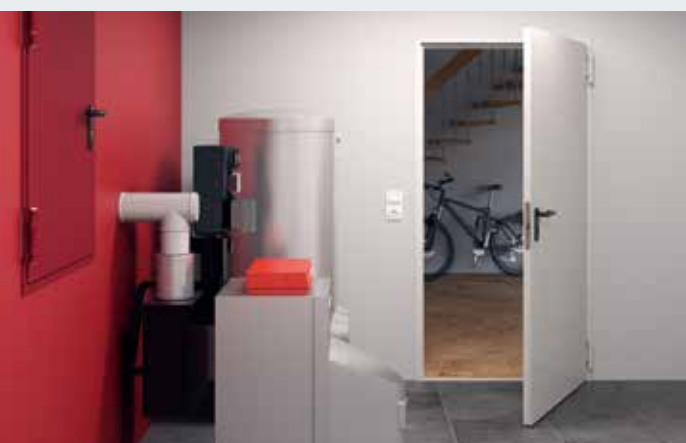

Protipožiarne dvere

Profitujte z vysokej kompetencie Hörmann vo veciach protipožiarnej ochrany: pre dvere v pivničných kotolniciach alebo v priestore s nádržou na olej – ale aj pri spojení garáže s obytnou oblasťou.

- najčastejšie kupované dvere do pivničných kotolní H8-5 v Európe
- protipožiarne dvere H3D pre prechod z garáže do domu
- bezpečnostné a protipožiarne dvere WAT v rôznych farbách a povrchových úpravách v dekore v spojení garáže s obytnou časťou