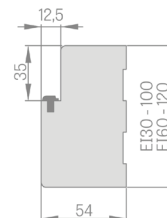

PRIEREZ PEVNEJ PROTIPOŽIARNEJ ZÁRUBNE