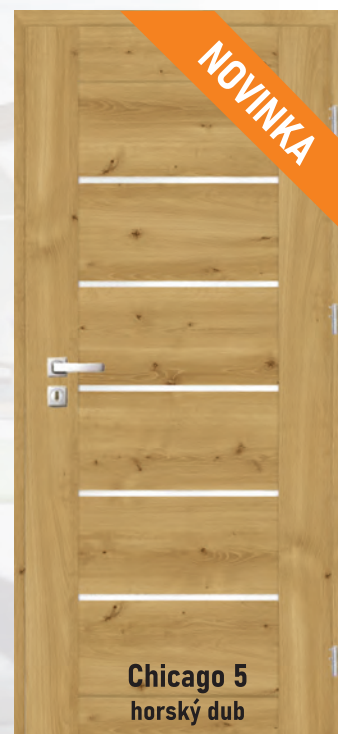

Chicago 5
horský dub

NOVINKA

SKLADOM IHNEĎ K ODBERU !!!

DVERE CHICAGO, 600-800mm, vo fólii ; biela, dub hnedý,
horský dub + zárubňa regulovaná od 80 do 220mm, záklopký
60mm, slovenská norma + rozširovací panel šírka 160mm
k zárubni, (140mm iba horský dub).