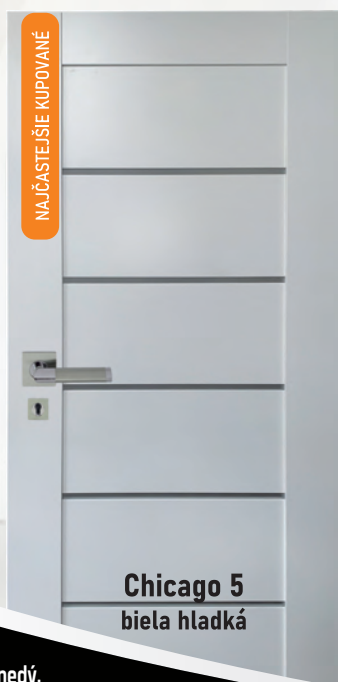

IMPERIODOOR

SKLADOM IHNEĎ K ODBERU !!!

DVERE DALLAS, 600-800mm, vo fólii ; biela
+ zárubňa regulovaná od 80 do 220mm, záklopký 80mm,
poľská norma + rozširovací panel šírka 160mm k zárubni.

IMPERIODOOR®

**DVERE
CHICAGO**

229 €

komplet so zárubňou
od 80 mm-180 mm

244 €

komplet so zárubňou
od 180 mm-300 mm

cena
samostatných
dverí 169 €

K TÝMTO MODELOM KRÍDLA, KLUČKA ZA ZVÝHODNENÚ CENU

NAJČASTEJŠIE KUPOVANÉ

Chicago 5
biela hladká