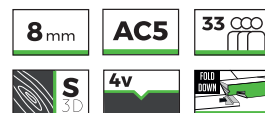

dub florida