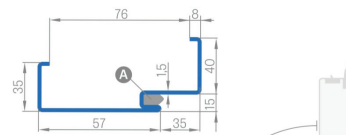

CPL				
KAPUČINO STCPL²	SVETLOSIVÁ STCPL²	ČIERNA STCPL²		
PREMIUM				
BETÓN PREMIUM	BIELA PREMIUM¹	DUB NATUR PREMIUM	DUB PRÍRODNÝ PŘEČNÝ PREMIUM²	
RAL				

KONŠTRUKCIA ;

- výplň špeciálnou HALSPAN doskou s hrúbkou 44 mm pre EI30
- celková hrúbka krídla 50 mm
- rám z dreva
- požiarne tesnenie a rozpínavé dymotesné tesnenie
- padacie tesnenie

Všetky dostupné príplatky, farby a rozmery nájdete v katalógu ERKADO strana 114 - 116.

Krídla sú predávané výhradne v komplete s drevenou alebo oceľovou zárubňou.

KRÍDLO S UHLOVOU OCEĽOVOU ZÁRUBŇOU

krídlo LEDA EI30 + veľká uhlová oceľová zárubňa

„80“	„90ES“	„100“
539€	539€	639€

KRÍDLO S PEVNOU DREVENOU ZÁRUBŇOU

krídlo LEDA EI30 + pevná drevená zárubňa

„80“	„90ES“	„100“
499€	499€	589€

VELKÁ PROTIPOŽIARNA UHLOVÁ OCEĽOVÁ ZÁRUBŇA
zváraná a lakovaná, odtiene RAL 9003, 9010, 9016, 8003, 8017, 7016, 7022, 7047, 1001