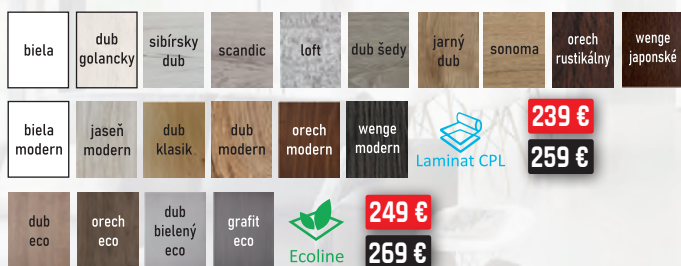

Pozriete si vzorkovník IMPERIODOOR NEW COLLECTION

239 €
269 €

DVERE ALFA

Pozrite si vzorkovník PERFECTDOOR

Príplatok za obklad kovovej zárubne OKZ - 35 €

80 mm - 300 mm
V cene zárubňa 60 mm buď 80 mm

Modely štítkových kľúčiek do OKZ pri rámových dverách: KABO, ZOYA, BRAVO, NINA, PORTO, DAJANA