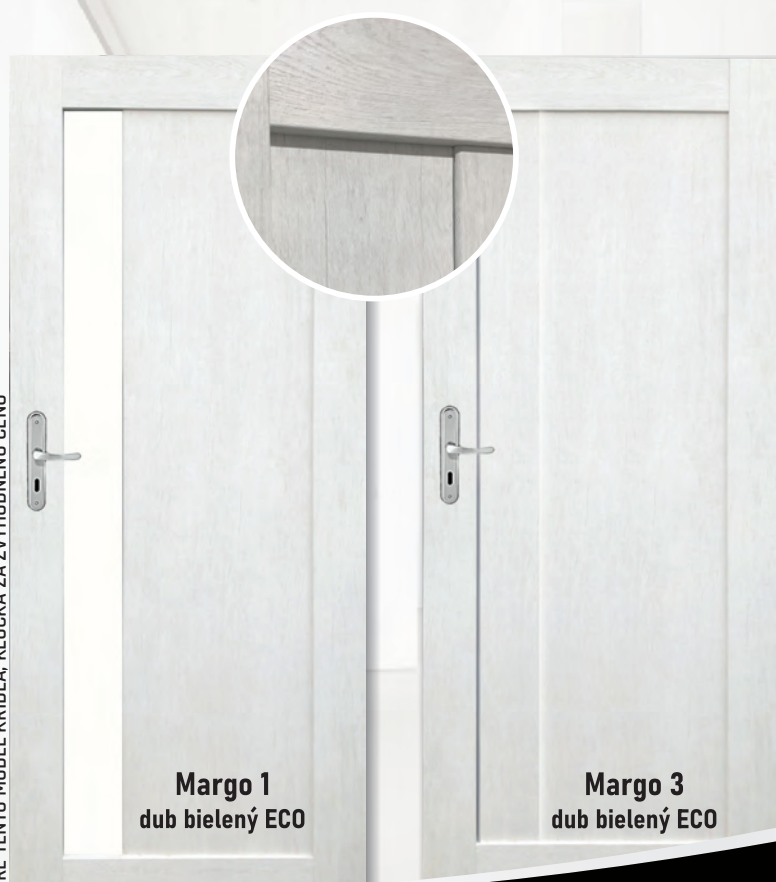

IMPERIODOOR®

DVERE MARGO

249 €

komplet so zárubňou
od 80 mm-180 mm

269 €

komplet so zárubňou
od 180 mm-300 mm

cena
samostatných
dverí 179 €

Margo 1
dub bielený ECO