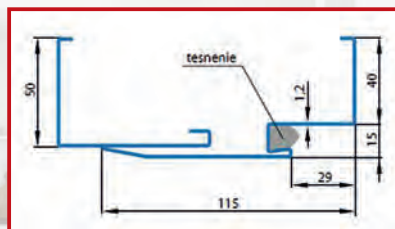

ERKADO

HERSE SET

Komplet s regulovanou oceľovou zárubňou

GRECO **499 €** PREMIUM / ST CPL **519 €**

Komplet s regulovanou zárubňou MDF

GRECO **399 €** PREMIUM / ST CPL **429 €**
419 € **449 €**