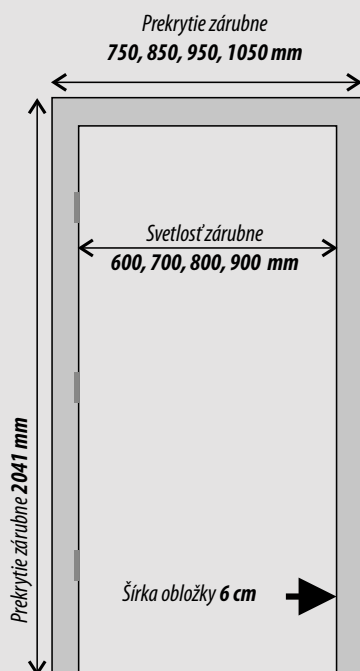

Zárubne

Nastavitelnosť obložkovej zárubne je nasledovná:

- hrúbka steny **6 cm**: **-0/+5 mm**
- hrúbka steny **7 cm**: **-5/+5 mm**
- hrúbka steny **8 cm**: **-5/+5 mm**
- hrúbka steny od **9 cm**: **-5/+15 mm**

Pri objednávke setu prosím upresniť hrúbku ostenia na celé centimetre podľa zamerania na každej strane stav. otvoru. Ak by mali zamerané hodnoty väčší rozptyl, prosím tieto zaslať na konzultáciu.

Pri správnom stanovení hrúbky ostenia treba brať do úvahy aj prípadný odklon steny od osi (vodováha)!

Dvere

V prípade zmeny zámku k dverám prosím pri objednávke upresniť okrem typu zámku aj orientáciu dverí.

Pri dverách kde je možnosť výberu hrany (CPL laminát) prosím v objednávke špecifikovať prevedenie.

Dverné kridlo je možné skrátiť o 2 cm. Pred montážou dverí alebo akýmkoľvek zásahom je nutné skontrolovať prípadné poškodenie, ďalší zásah do dverí je možný až po zdokumentovaní nedostatkov! Dverné kridlo nie je možné skrátiť pri protipožiarnej dverách DPO a požiaro -bezpečnostných dverách DPB2!

V prípade akýchkoľvek nejasností alebo nedostatkov prosím pred akýmkoľvek zásahom alebo montážou tovaru kontaktovať predajcu, aby sme predchádzali prípadným komplikáciám!