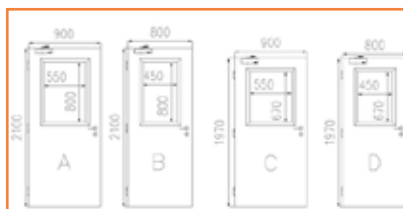

3D pánt

3D pánt umožňuje presné nastavenie a hladký chod dverí.

Hrana dverí

Precízne dielenské spracovanie zaručuje celkovú kvalitu dverí.

Povrchová úprava RAL

Ocelové protipožiarne dvere majú pozinkované krytie lakované vo farbách RAL podľa požiadaviek klienta.